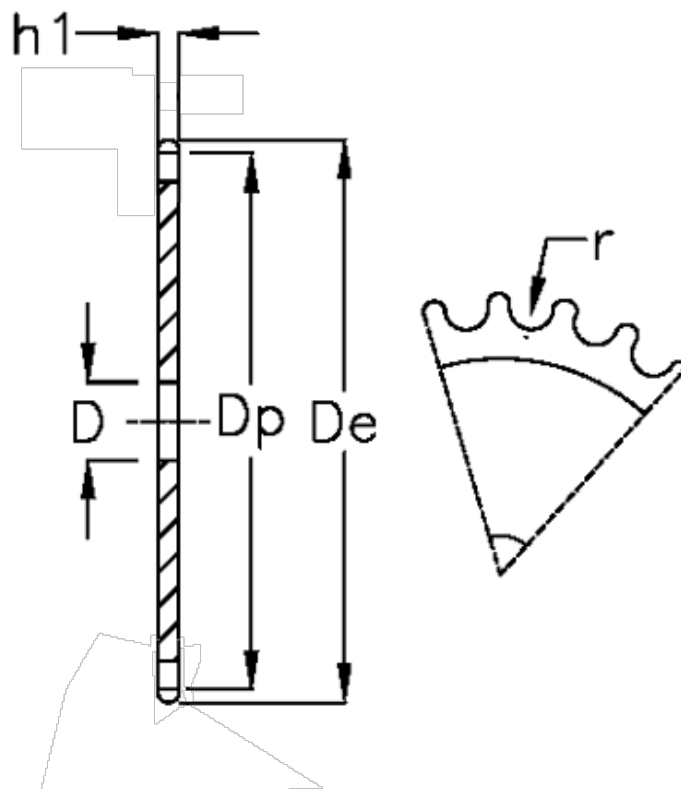

Varenummer: 616021008031
Beskrivelse: Pladehjul 16 B-1 Z=31 simplex

Mål

Antal tænder	= 31	$r = 15.88$
C	= 3	
D	= 25	
De	= 262	
Dp	= 251.08	
For kædebetegnelse	= 16 B-1	
For kæde størrelse	= 1 tomme x 17,02 mm	
h1	= 16.2	